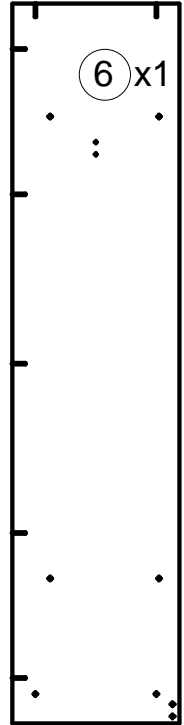

Шкаф Деос ъглов

 Ø6,3x50 mm A1 x 39	 Ø12 mm A2 x 39	 4 mm A3 x 1	 Ø4x16 mm D1 x 20	 Ø4,2x25 mm D2 x 2
 Ø1,6x20 mm F x 99	 H x 1	 I x 2	 Ø5x16 mm L x 16	 M x 4
 Ø15 mm N x 8	 288 mm O1 x 2	 1204 mm O2 x 1	 736 mm P x 1	

Box 1/3

1848x385x3 mm

1850x332x3 mm

1904x400x16 mm

1904x400x16 mm

1904x442x16 mm

Box 3/3

1818x300x16 mm

1828x504x16 mm

Box 2/3

742x395x16 mm

300x299x16 mm

300x290x16 mm

Fittings & Tools

774x774x16 mm

742x70x16 mm

758x758x16 mm

70x507x16 mm

1

2

3

A1 x 8

A2 x 8

A3 x 1