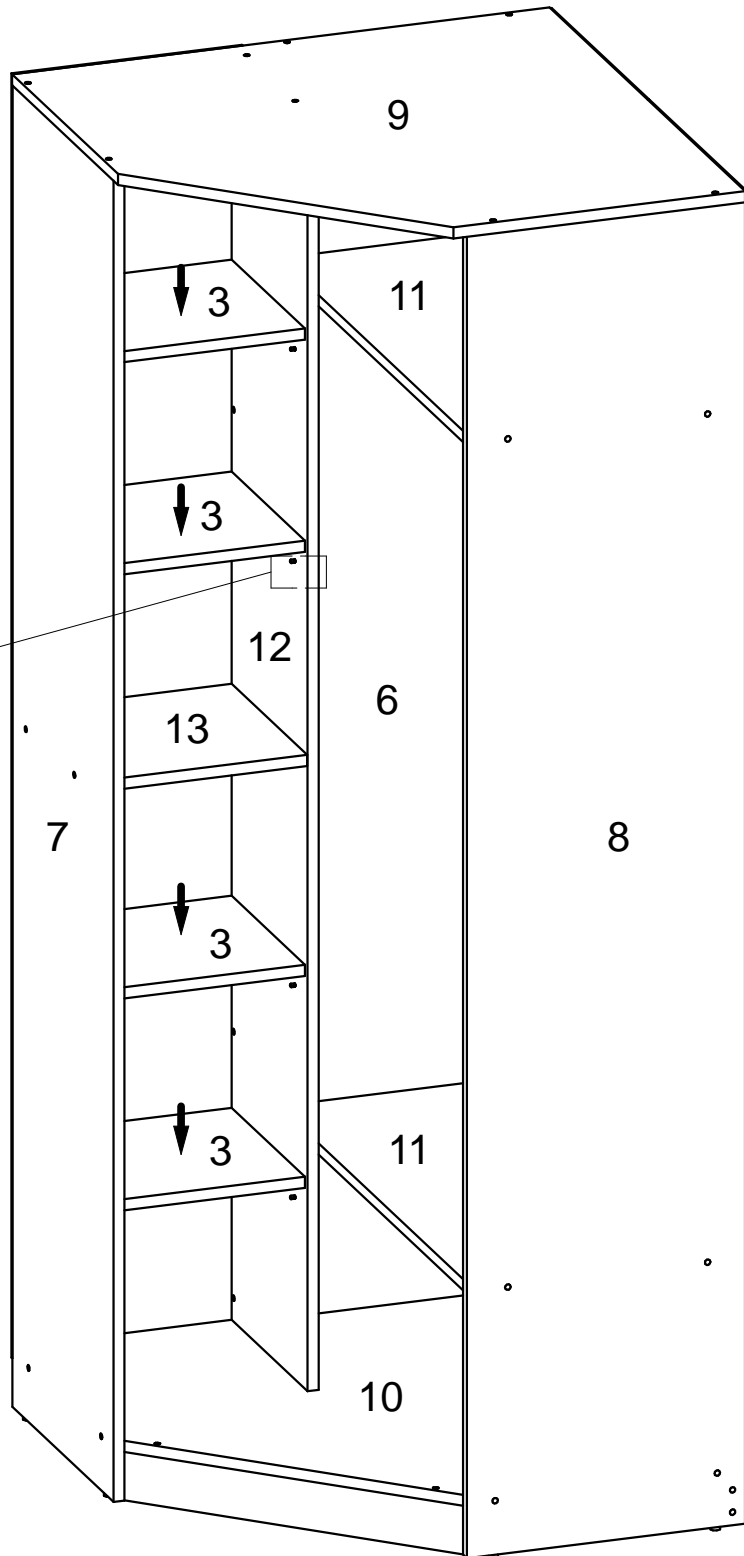

Шкаф Деос ъглов

 Ø6,3x50 mm A1 x 39	 Ø12 mm A2 x 39	 4 mm A3 x 1	 Ø4x16 mm D1 x 20	 Ø4,2x25 mm D2 x 2
 Ø1,6x20 mm F x 99	 H x 1	 I x 2	 Ø5x16 mm L x 16	 M x 4
 Ø15 mm N x 8	 288 mm O1 x 2	 1204 mm O2 x 1	 736 mm P x 1	

1828x504x16 mm

Box 2/3

742x395x16 mm

300x299x16 mm

300x290x16 mm

Fittings & Tools

774x774x16 mm

742x70x16 mm

N x 8

6

⚠ XX=YY≅90°

7

F x 43

 $XX=YY\equiv 90^\circ$

8

9

D1 x 20

D2 x 2

H x 1

I x 2

M.1 x 4

M.2 x 4

P x 1