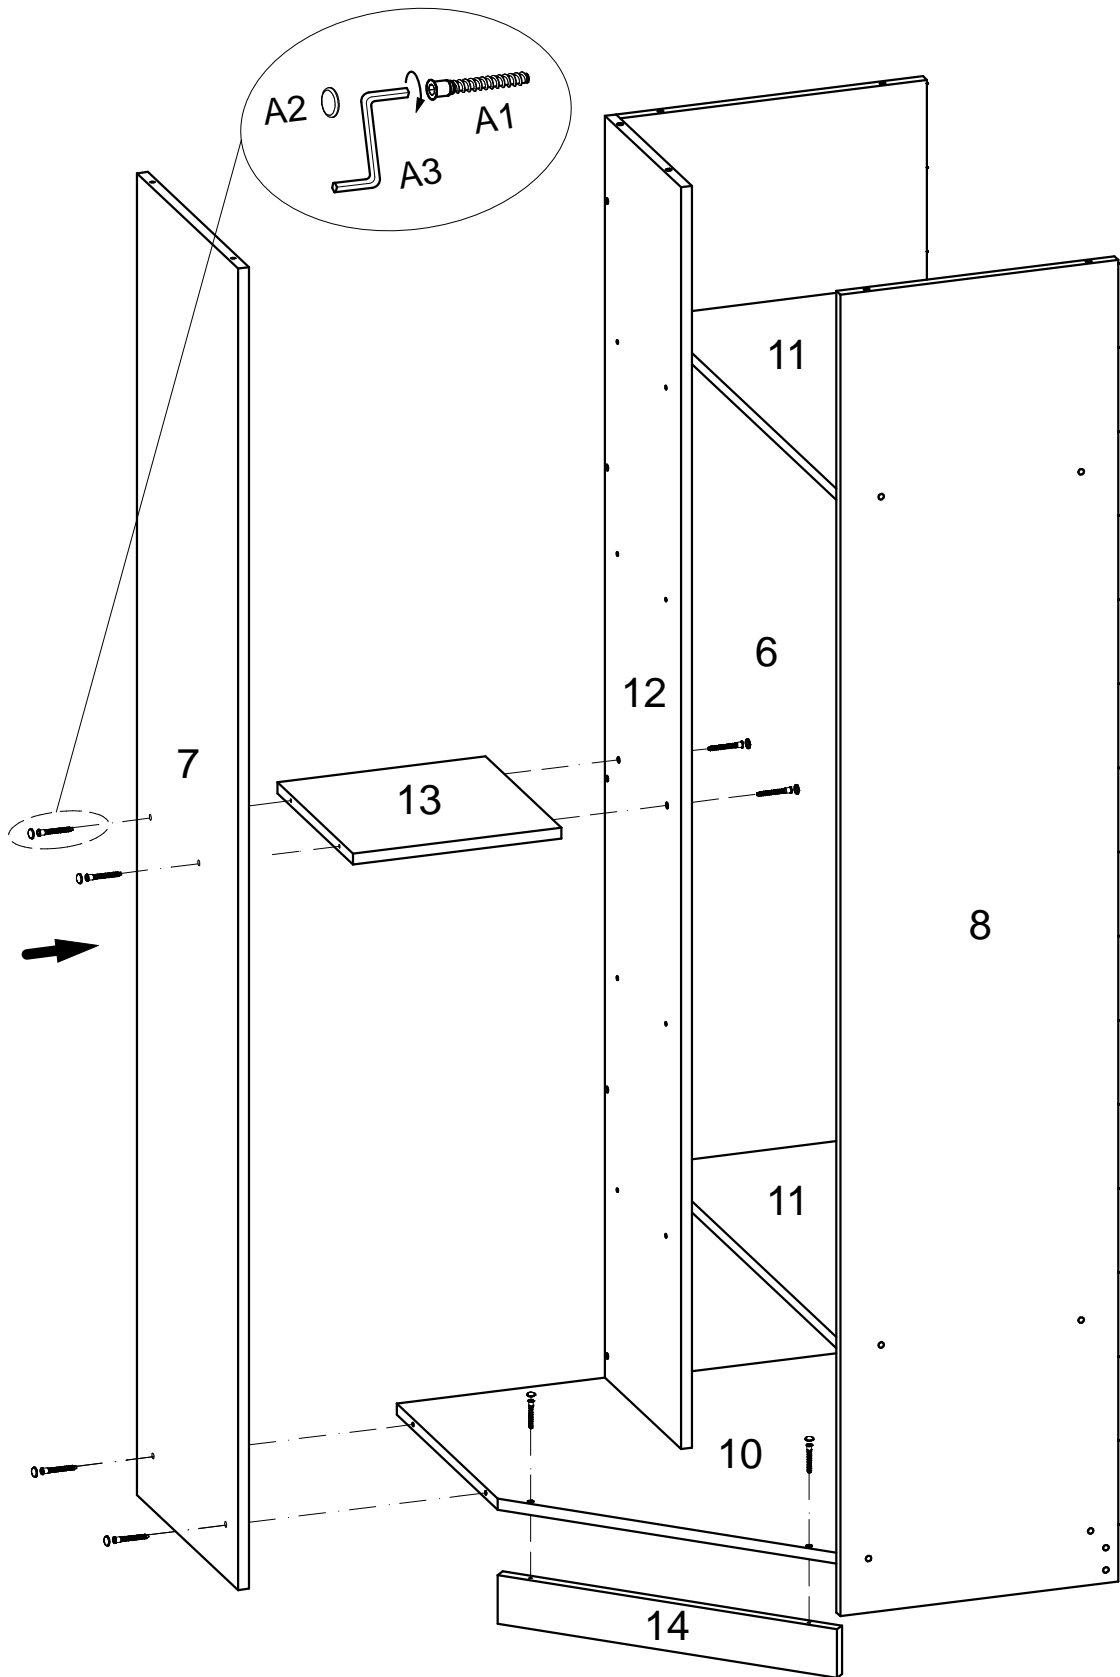

Шкаф Деос ъглов

 Ø6,3x50 mm A1 x 39	 Ø12 mm A2 x 39	 4 mm A3 x 1	 Ø4x16 mm D1 x 20	 Ø4,2x25 mm D2 x 2
 Ø1,6x20 mm F x 99	 H x 1	 I x 2	 Ø5x16 mm L x 16	 M x 4
 Ø15 mm N x 8	 288 mm O1 x 2	 1204 mm O2 x 1	 736 mm P x 1	

1828x504x16 mm

Box 2/3

742x395x16 mm

300x299x16 mm

300x290x16 mm

Fittings & Tools

774x774x16 mm

742x70x16 mm

758x758x16 mm

70x507x16 mm

1

2

3

A1 x 8

A2 x 8

A3 x 1

N x 8

6

⚠ XX=YY≅90°

7

F x 43

 $XX=YY\equiv 90^\circ$

8

9