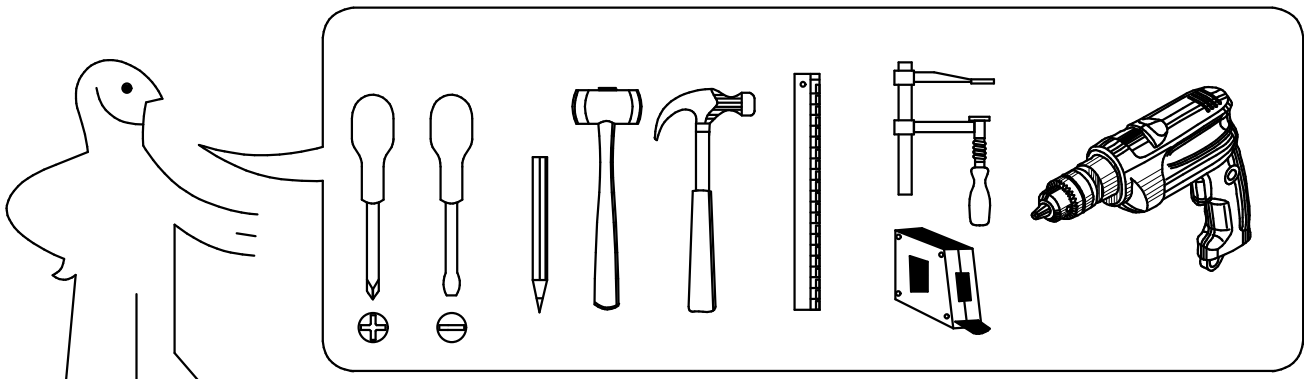

Шкаф Деос ъглов

 Ø6,3x50 mm A1 x 39	 Ø12 mm A2 x 39	 4 mm A3 x 1	 Ø4x16 mm D1 x 20	 Ø4,2x25 mm D2 x 2
 Ø1,6x20 mm F x 99	 H x 1	 I x 2	 Ø5x16 mm L x 16	 M x 4
 Ø15 mm N x 8	 288 mm O1 x 2	 1204 mm O2 x 1	 736 mm P x 1	