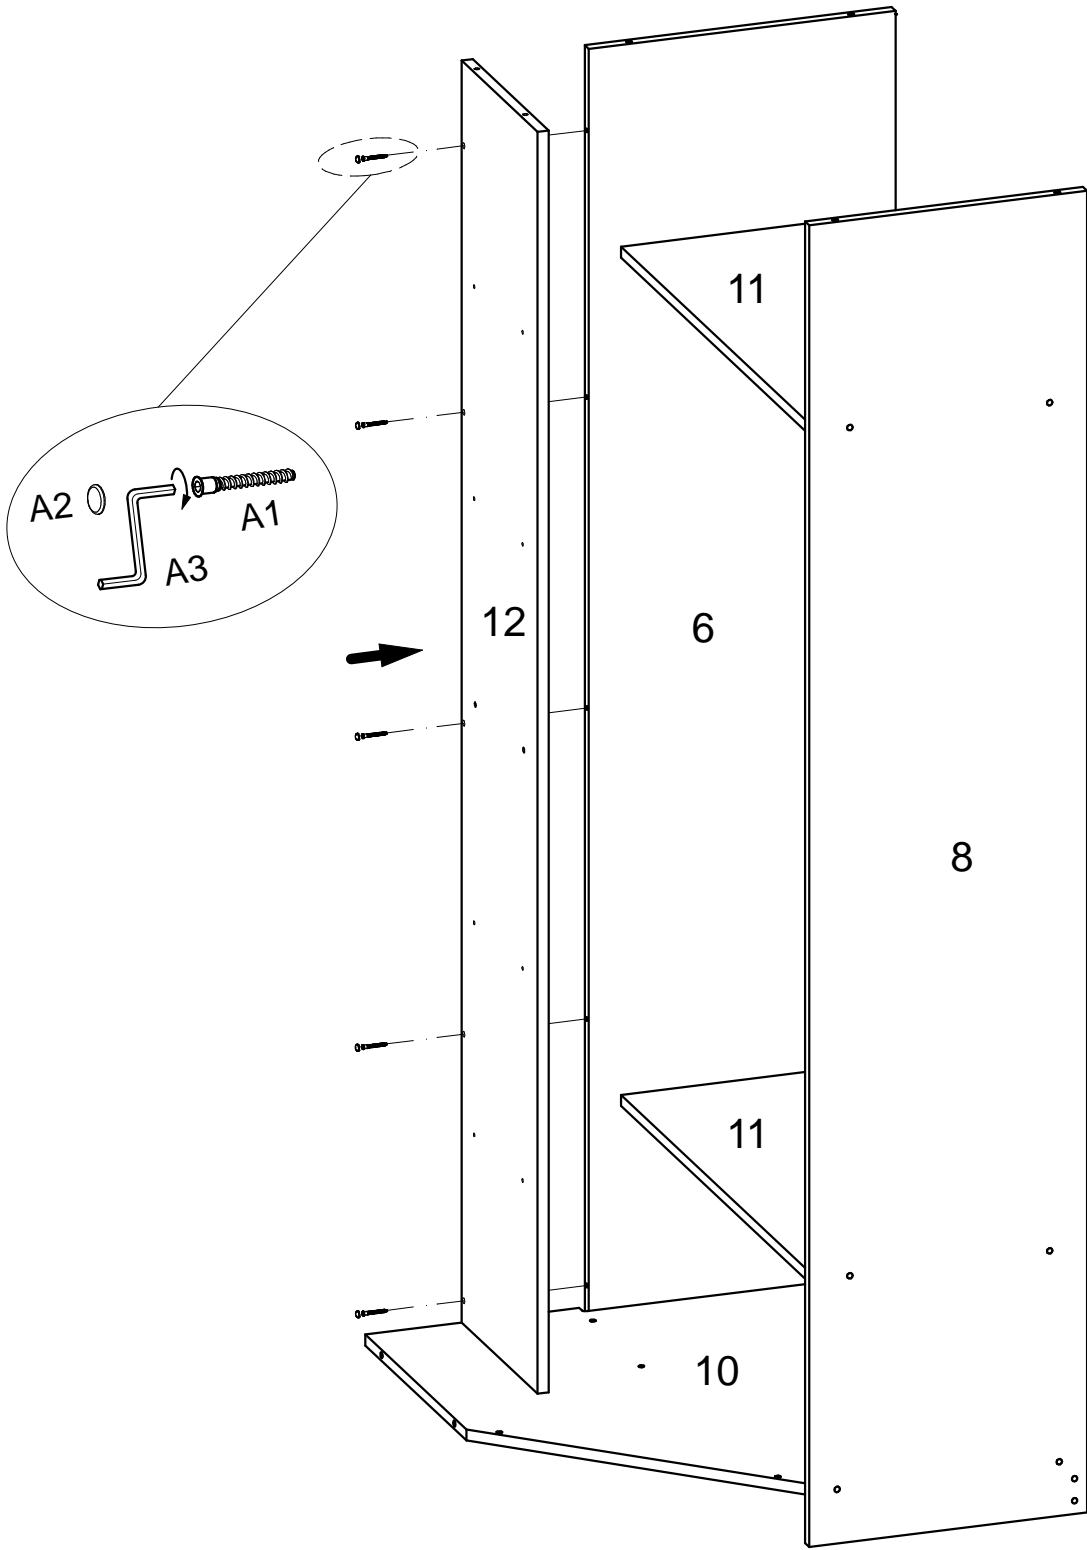

Шкаф Деос ъглов

 Ø6,3x50 mm A1 x 39	 Ø12 mm A2 x 39	 4 mm A3 x 1	 Ø4x16 mm D1 x 20	 Ø4,2x25 mm D2 x 2
 Ø1,6x20 mm F x 99	 H x 1	 I x 2	 Ø5x16 mm L x 16	 M x 4
 Ø15 mm N x 8	 288 mm O1 x 2	 1204 mm O2 x 1	 736 mm P x 1	

1828x504x16 mm

Box 2/3

742x395x16 mm

300x299x16 mm

300x290x16 mm

Fittings & Tools

774x774x16 mm

742x70x16 mm

758x758x16 mm

70x507x16 mm

1

2

3

A1 x 8

A2 x 8

A3 x 1

N x 8

6

⚠ XX=YY≅90°

7

F x 43

 $XX=YY\equiv 90^\circ$

8

9