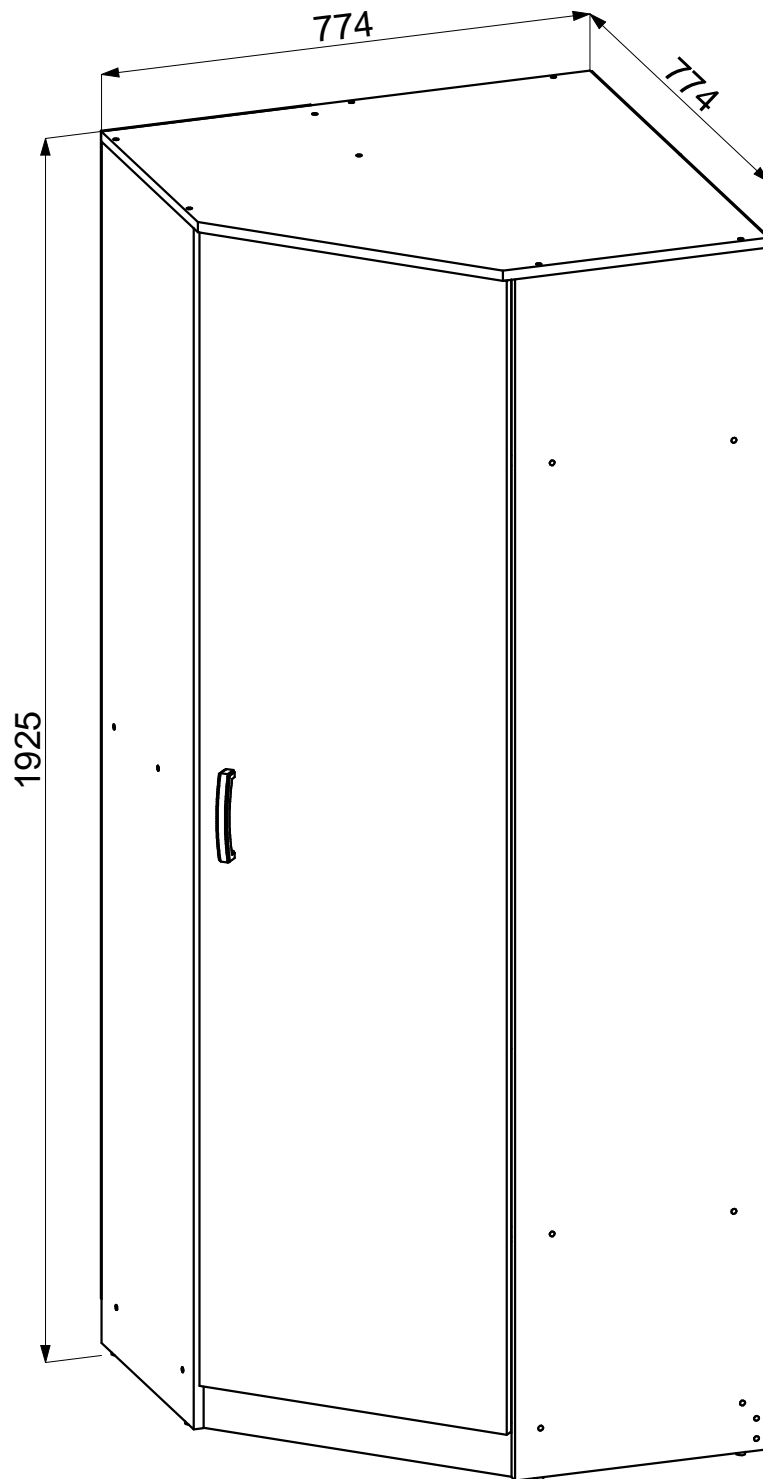

Шкаф Деос ъглов

 Ø6,3x50 mm A1 x 39	 Ø12 mm A2 x 39	 4 mm A3 x 1	 Ø4x16 mm D1 x 20	 Ø4,2x25 mm D2 x 2
 Ø1,6x20 mm F x 99	 H x 1	 I x 2	 Ø5x16 mm L x 16	 M x 4
 Ø15 mm N x 8	 288 mm O1 x 2	 1204 mm O2 x 1	 736 mm P x 1	

Box 1/3

1848x385x3 mm

1850x332x3 mm

1904x400x16 mm

1904x400x16 mm

1904x442x16 mm

Box 3/3

1818x300x16 mm

1828x504x16 mm

Box 2/3

742x395x16 mm

300x299x16 mm

300x290x16 mm

Fittings & Tools

774x774x16 mm

742x70x16 mm

758x758x16 mm

70x507x16 mm

1

2

3

A1 x 8

A2 x 8

A3 x 1